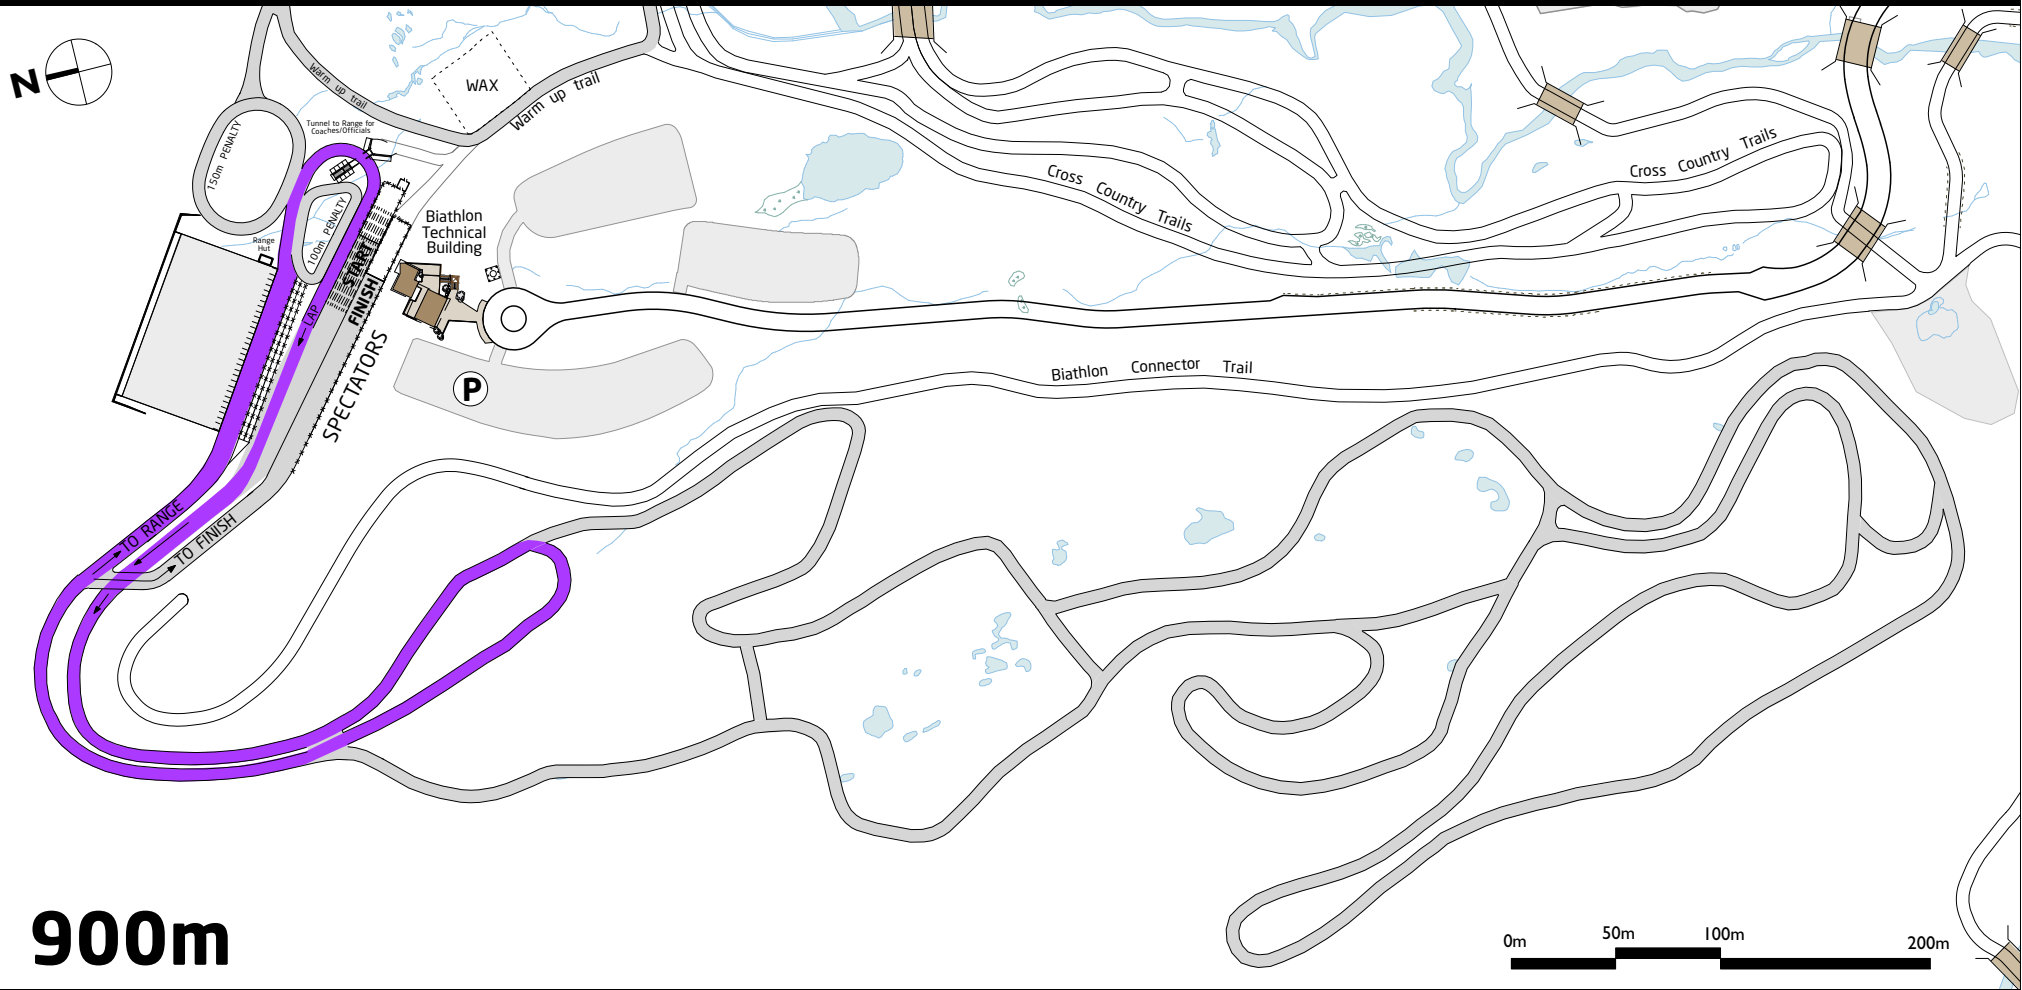

BIATHLON 900m Course

900m

TECHNICAL SPECIFICATIONS

Length : 943m
 TC : 20m
 HD : 11m
 MC : 11m