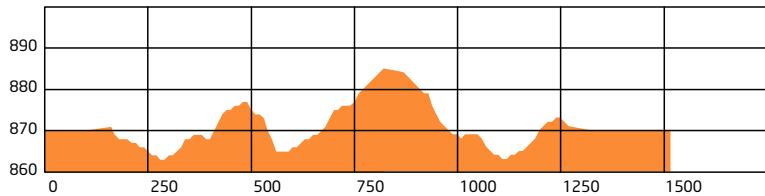

# BIATHLON 1.5km Course

**1.5km**

## TECHNICAL SPECIFICATIONS

Length : 1579m  
 TC : 41m  
 HD : 24m  
 MC : 22m