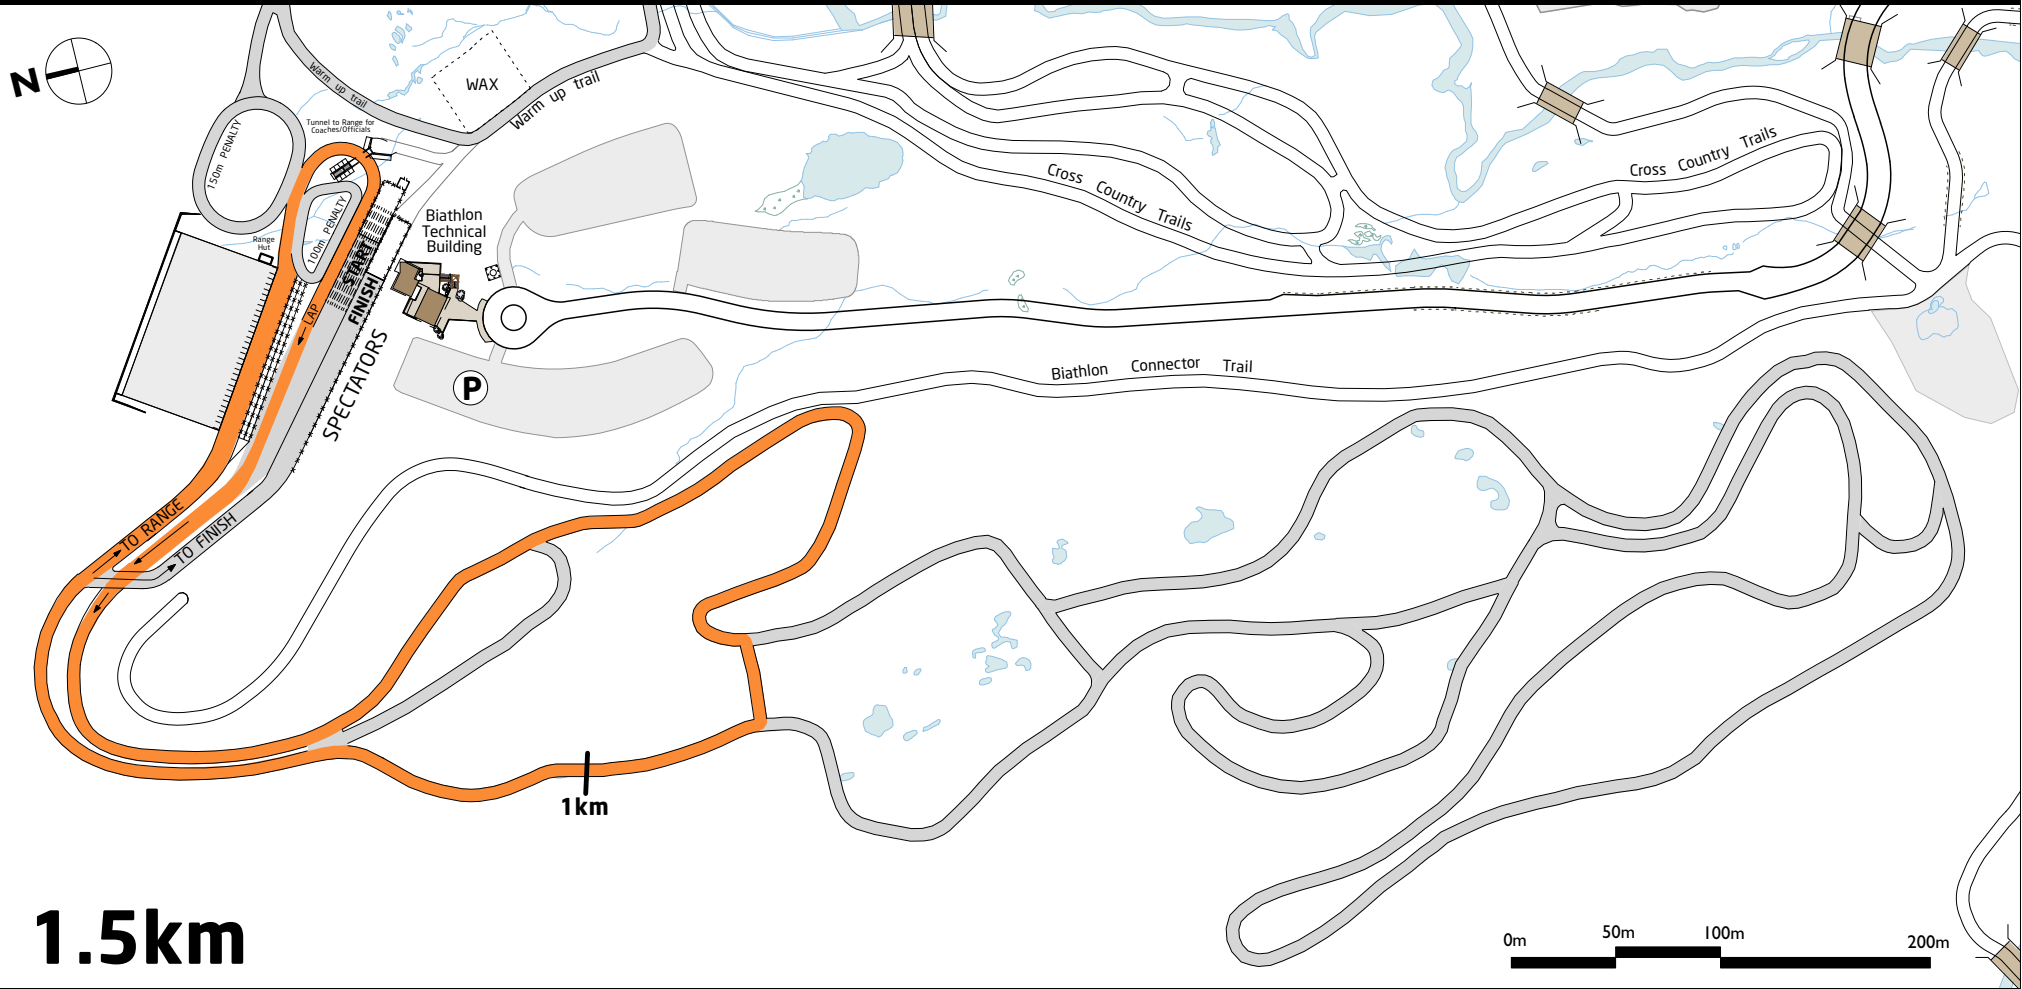

# BIATHLON 1.5km Course

**1.5km**

## TECHNICAL SPECIFICATIONS

Length : 1579m  
 TC : 41m  
 HD : 24m  
 MC : 22m