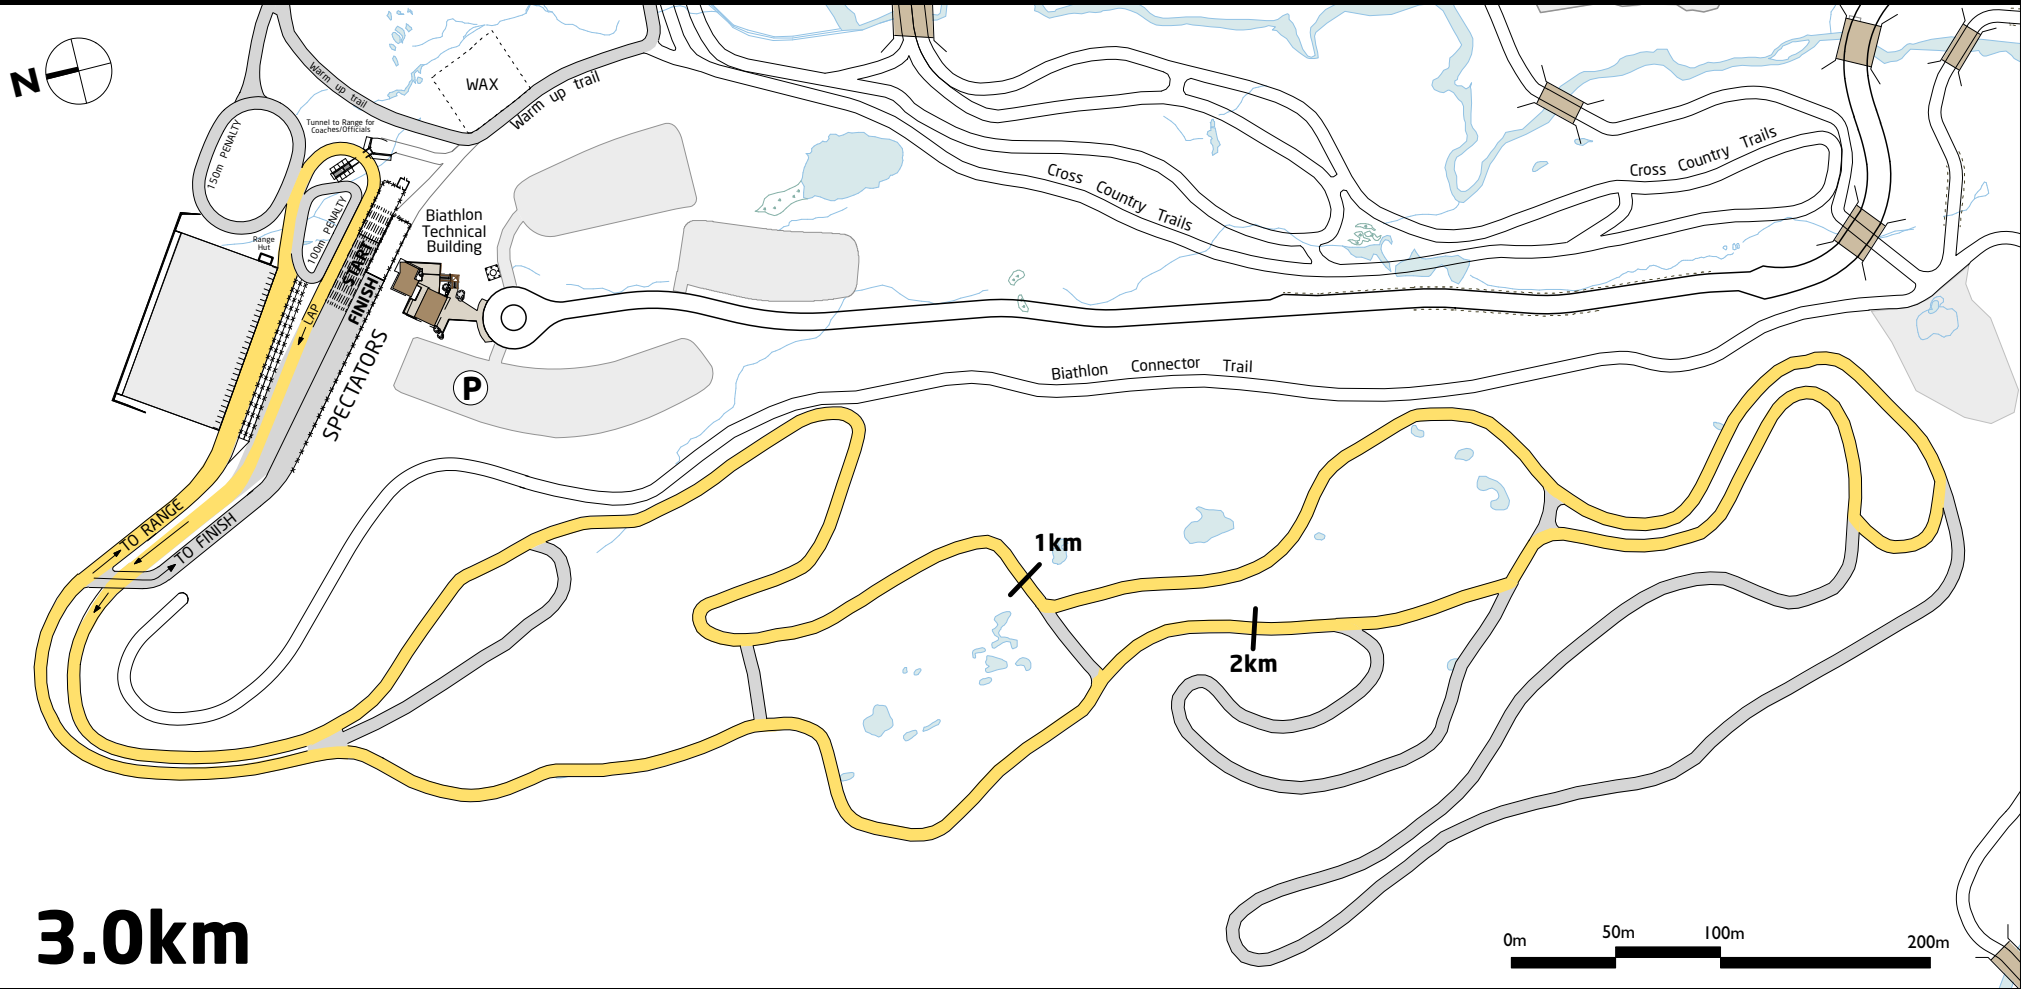

BIATHLON 3.0km Course

3.0km

TECHNICAL SPECIFICATIONS

Length : 2988m
 TC : 107m
 HD : 40m
 MC : 41m