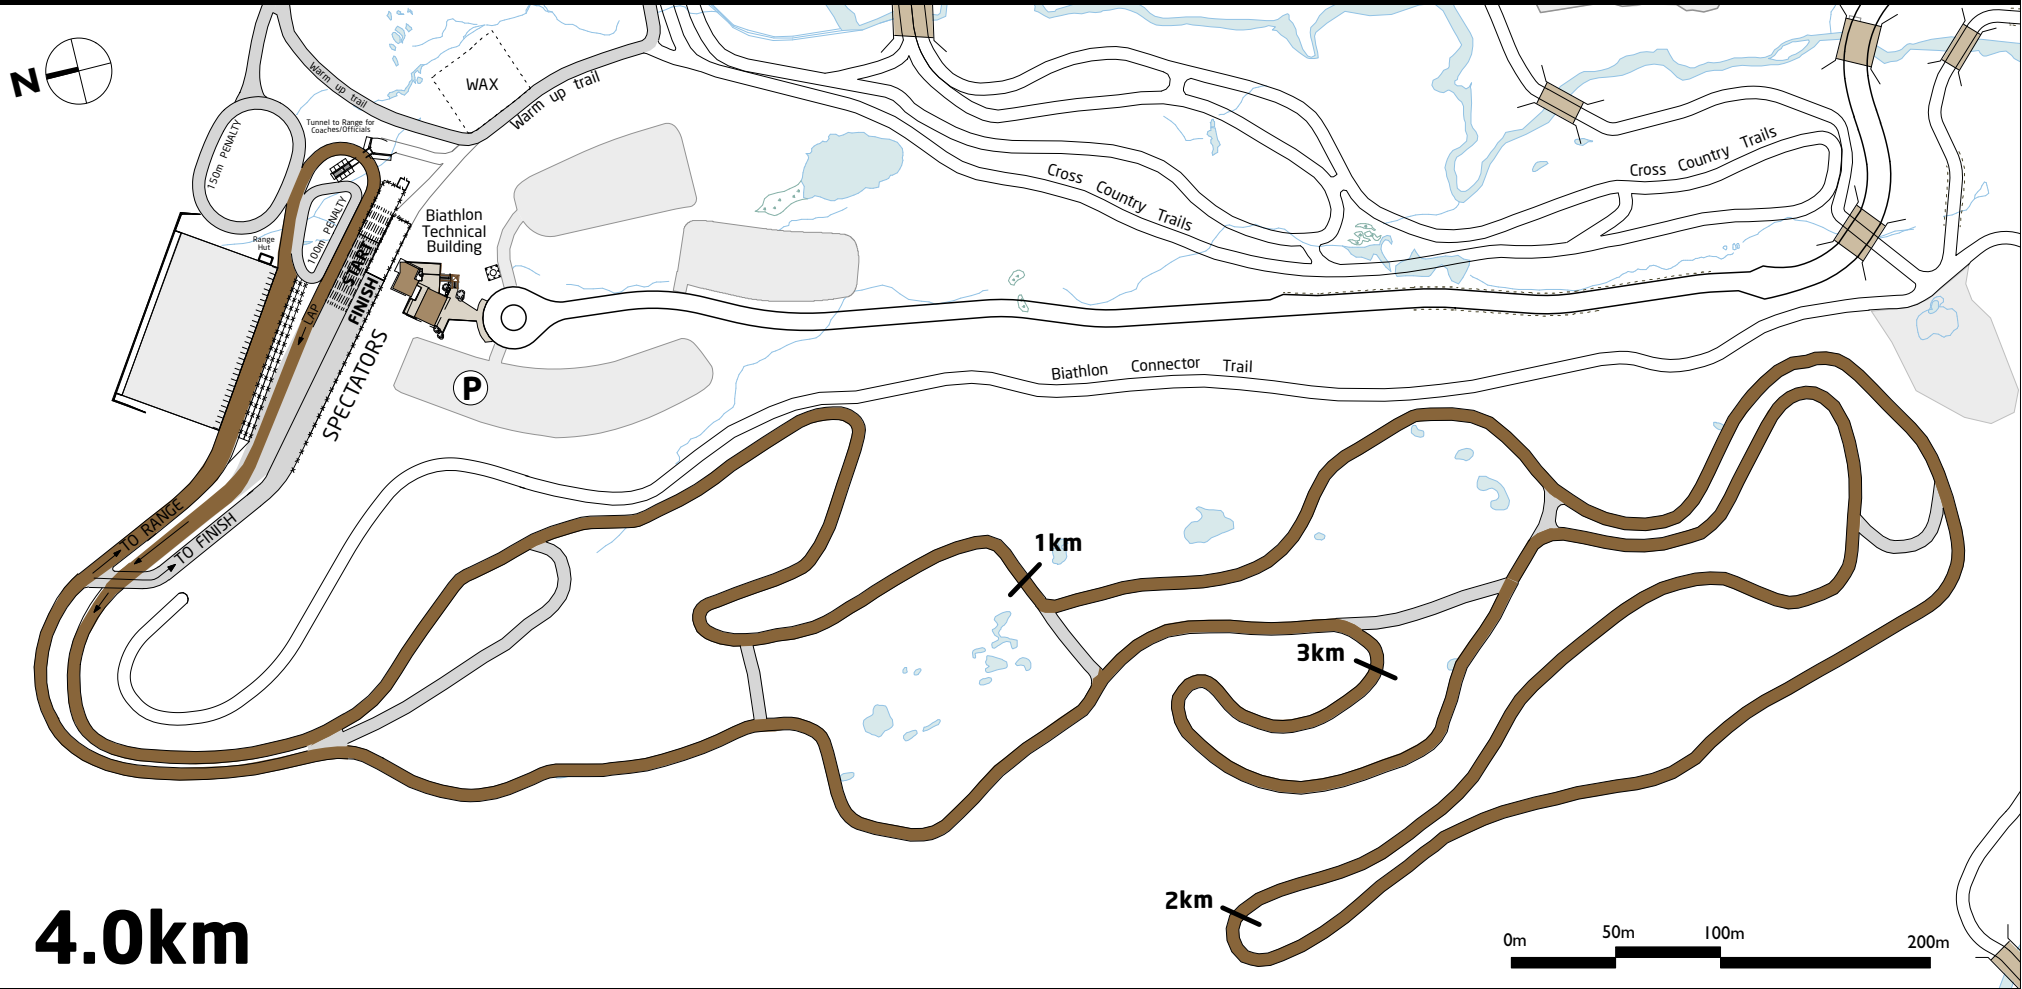

BIATHLON 4.0km Course

4.0km

TECHNICAL SPECIFICATIONS

Length : 4013m
 TC : 135m
 HD : 41m
 MC : 33m