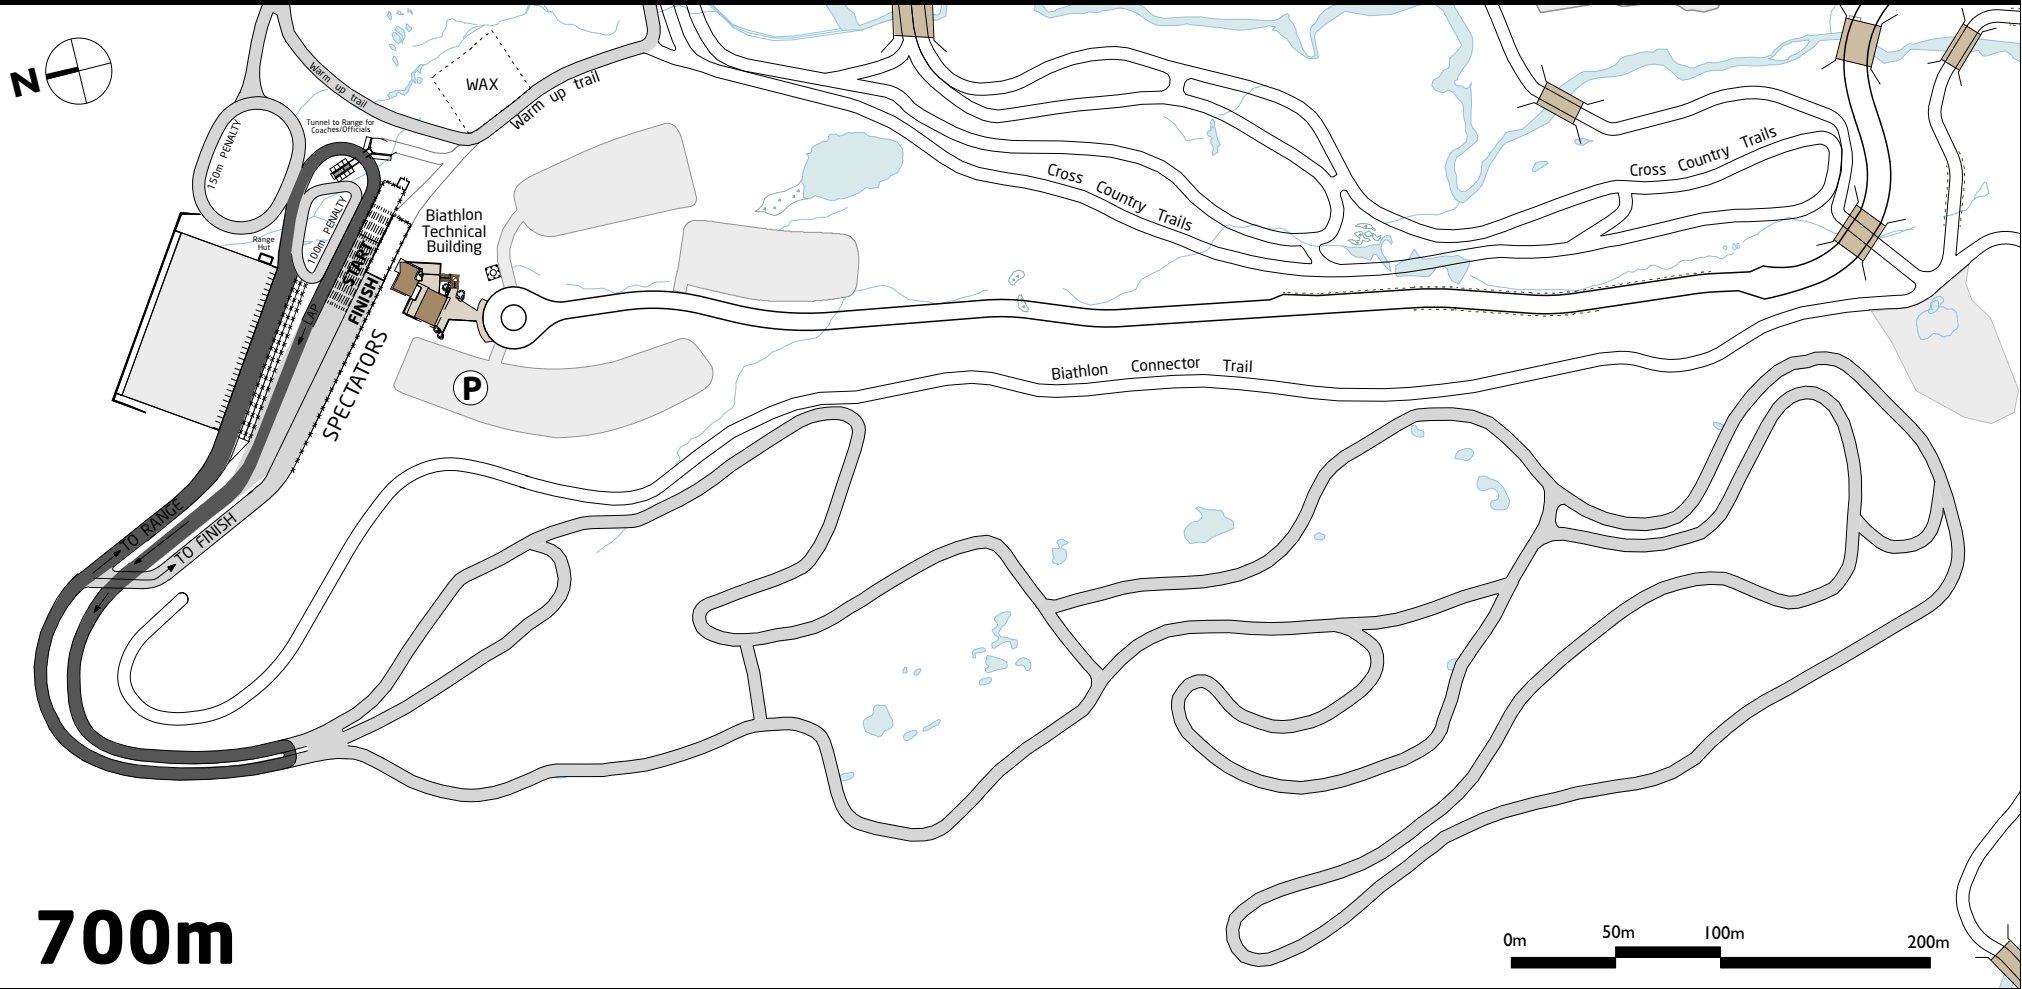

BIATHLON 700m Course

700m

TECHNICAL SPECIFICATIONS

Length : 738m

TC : 9m

HD : 9m

MC : 9m