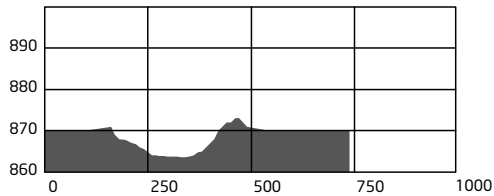

BIATHLON 700m Course

700m

TECHNICAL SPECIFICATIONS

Length : 738m

TC : 9m

HD : 9m

MC : 9m